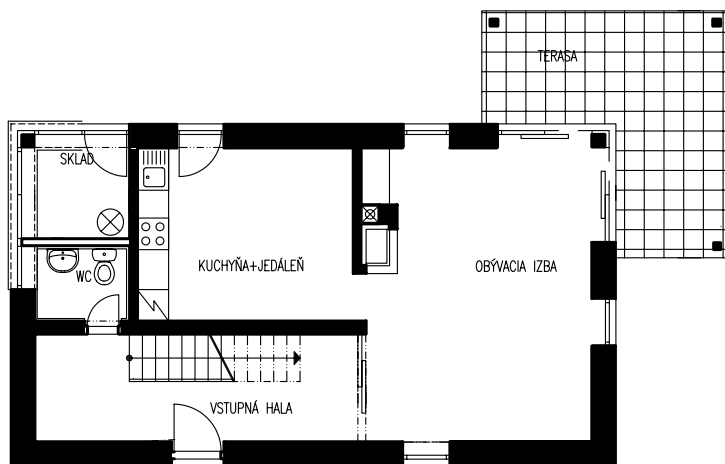

# ZINA

PODKROVIE

PRÍZEMIE ▲

## ZASTAVANÁ PLOCHA

BEZ TERASY 74,57 M<sup>2</sup>

## ÚŽITKOVÁ PLOCHA

PRÍZEMIE 57,93 M<sup>2</sup>

PODKROVIE 53,77 M<sup>2</sup>

**SPOLU 111,70 M<sup>2</sup>**

TERASA 15,50 M<sup>2</sup>

BALKÓN 14,20 M<sup>2</sup>