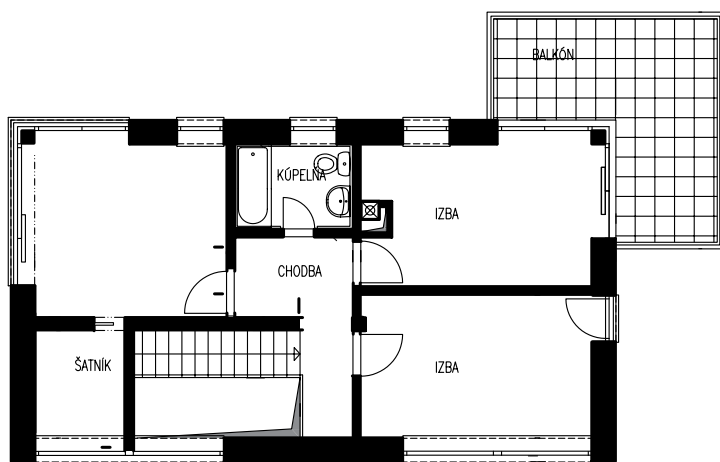

# ZINA

PODKROVIE

PRÍZEMIE ▲

## ZASTAVANÁ PLOCHA

BEZ TERASY 74,57 M<sup>2</sup>

## ÚŽITKOVÁ PLOCHA

PRÍZEMIE 57,93 M<sup>2</sup>

PODKROVIE 53,77 M<sup>2</sup>

**SPOLU 111,70 M<sup>2</sup>**

TERASA 15,50 M<sup>2</sup>

BALKÓN 14,20 M<sup>2</sup>