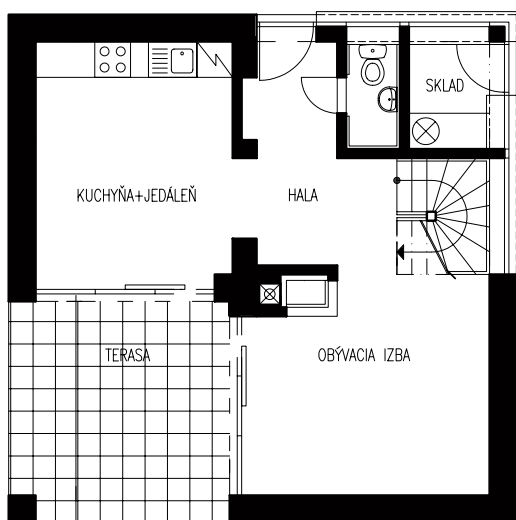

TINA

PODKROVIE

PRÍZEMIE

ZASTAVANÁ PLOCHA

S TERASOU 72,25 M²

ÚŽITKOVÁ PLOCHA

PRÍZEMIE 43,21 M²

PODKROVIE 43,12 M²

SPOLU 86,33 M²

TERASA 4,20 M²

BALKÓN 14,20 M²