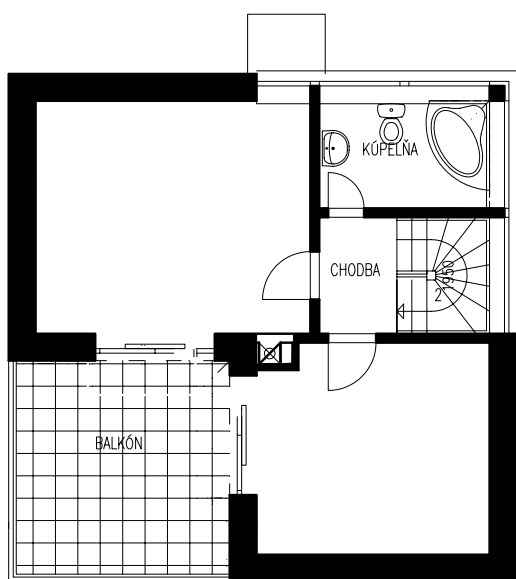

TINA

PODKROVIE

PRÍZEMIE

ZASTAVANÁ PLOCHA

S TERASOU 72,25 M²

ÚŽITKOVÁ PLOCHA

PRÍZEMIE 43,21 M²

PODKROVIE 43,12 M²

SPOLU 86,33 M²

TERASA 4,20 M²

BALKÓN 14,20 M²