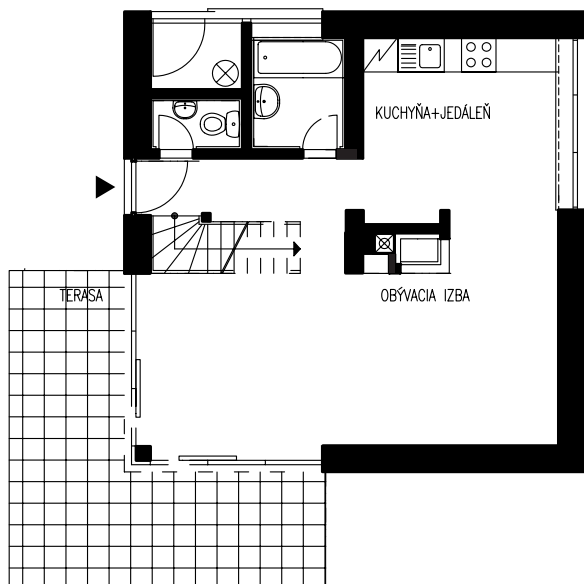

NINA

PODKROVIE

PRÍZEMIE

ZASTAVANÁ PLOCHA

BEZ TERASY 64 M²

ÚŽITKOVÁ PLOCHA

PRÍZEMIE 49,09 M²

PODKROVIE 47,67 M²

SPOLU **96,76 M²**

TERASA 18 M²