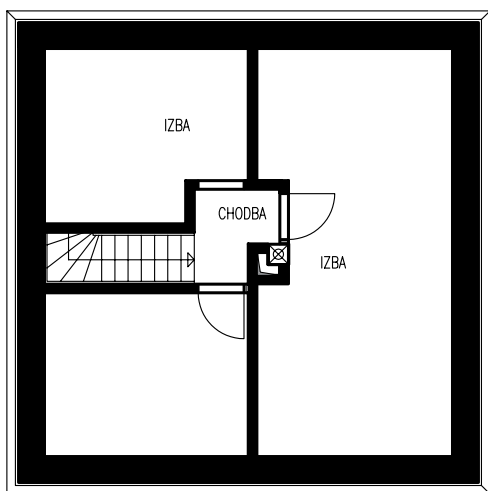

NINA

PODKROVIE

PRÍZEMIE

ZASTAVANÁ PLOCHA

BEZ TERASY 64 M²

ÚŽITKOVÁ PLOCHA

PRÍZEMIE 49,09 M²

PODKROVIE 47,67 M²

SPOLU **96,76 M²**

TERASA 18 M²