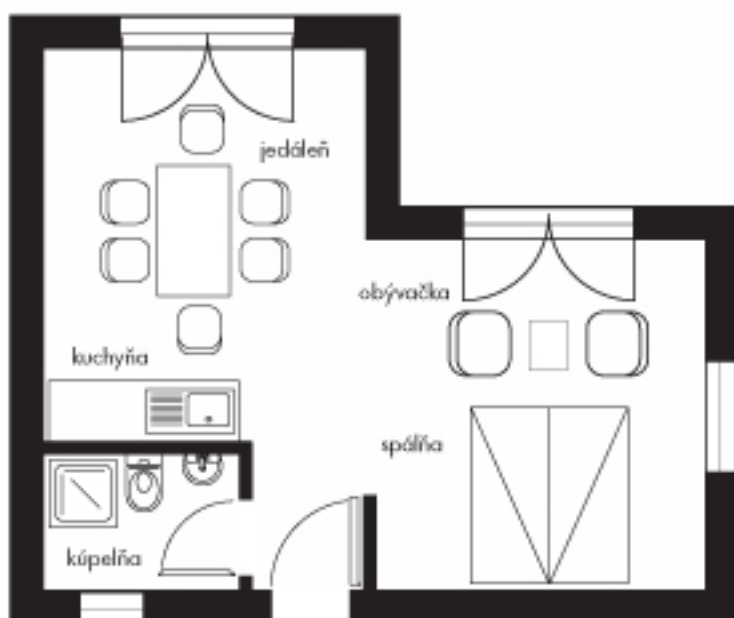

# DANUTA

[www.jazerovojka.sk](http://www.jazerovojka.sk)

pohľad čelný

pohľad bočný

prízemie

## PRÍZEMIE m<sup>2</sup> / sqm

OBÝVAČKA/JEDÁLEŇ 14,4  
LIVING/DINING

KUCHYŇA 12,2  
KITCHEN

KÚPEĽŇA 2,7  
BATHROOM

## CELKOVÁ PLOCHA m<sup>2</sup> / sqm

CELKOVÁ PLOCHA 29,3  
TOTAL AREA

0 1,5 m 3 m 7,5 m Mierka 1:75  
Scale 1:75

Uvedené rozmery a výkresy sú len predbežné a nemusia sa zhodovať s realitou. Každý detail je potrebné overiť na mieste. Celková plocha je zaokrúhlená na celé čísla. The dimensions shown on this plan are approximate only. Each area includes partition walls.